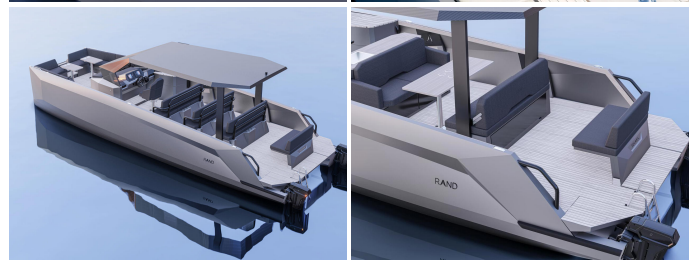

Rand Solara 33

Kategorie	Motorboot
Hersteller	Rand
Modell	Solara 33
Länge	9.99 m
Breite	3.37 m
Motor	Mercury
Motorleistung	F 115

16.04.2025 01:59