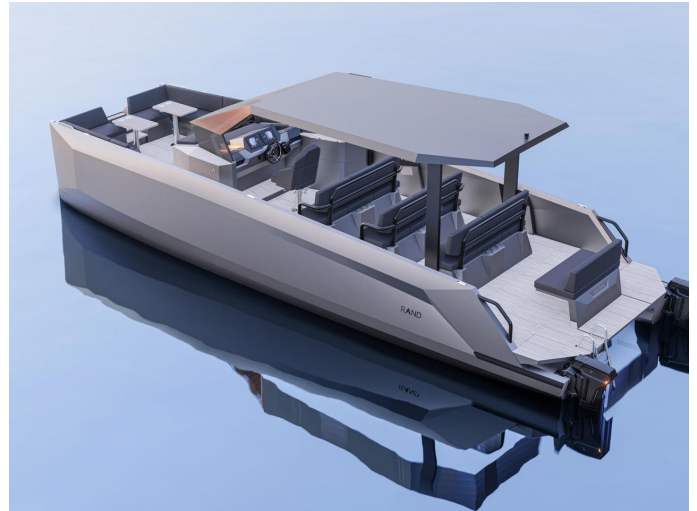

Rand Solara 33

Kategorie	Motorboot
Hersteller	Rand
Modell	Solara 33
Länge	9.99 m
Breite	3.37 m
Motor	Mercury
Motorleistung	F 115

16.04.2025 01:59