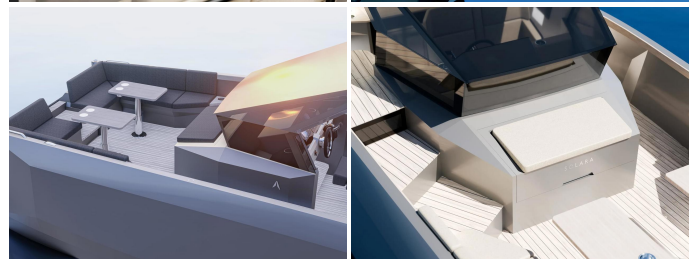

Rand Solara 33

Kategorie	Motorboot
Hersteller	Rand
Modell	Solara 33
Länge	9.99 m
Breite	3.37 m
Motor	Mercury
Motorleistung	F 115

16.04.2025 01:59