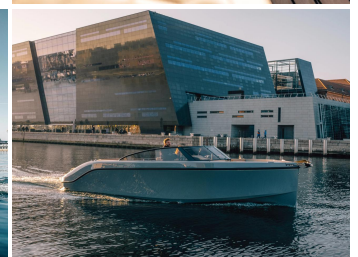

Rand Supreme 27

Kategorie	Motorboot
Hersteller	Rand
Modell	Supreme 27
Länge	7.99 m
Breite	2.55 m
Verdrängung	1.800 kg
Treibstoff	Diesel
Motor	Mercury
Motorleistung	3.0l - 270 PS

16.04.2025 01:43