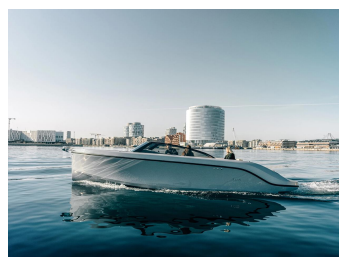

Rand Supreme 27

Kategorie	Motorboot
Hersteller	Rand
Modell	Supreme 27
Länge	7.99 m
Breite	2.55 m
Verdrängung	1.800 kg
Treibstoff	Diesel
Motor	Mercury
Motorleistung	3.0l - 270 PS

16.04.2025 01:43