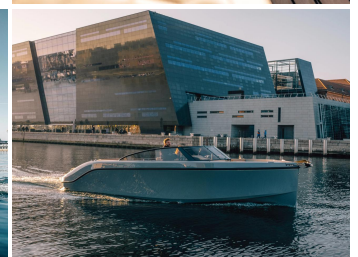

RAND Boats Supreme 27

Kategorie	Motorboot
Hersteller	RAND Boats
Modell	Supreme 27
Länge	7.99 m
Breite	2.55 m
Verdrängung	1'800 kg
Treibstoff	Diesel
Motor	Mercury
Motorleistung	3.0l - 270 PS

22.10.2024 15:37