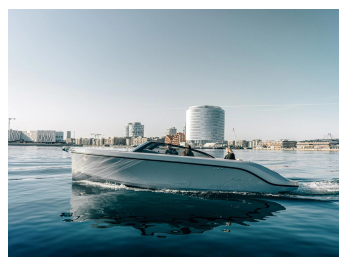

RAND Boats Supreme 27

Kategorie	Motorboot
Hersteller	RAND Boats
Modell	Supreme 27
Länge	7.99 m
Breite	2.55 m
Verdrängung	1'800 kg
Treibstoff	Diesel
Motor	Mercury
Motorleistung	3.0l - 270 PS

22.10.2024 15:37