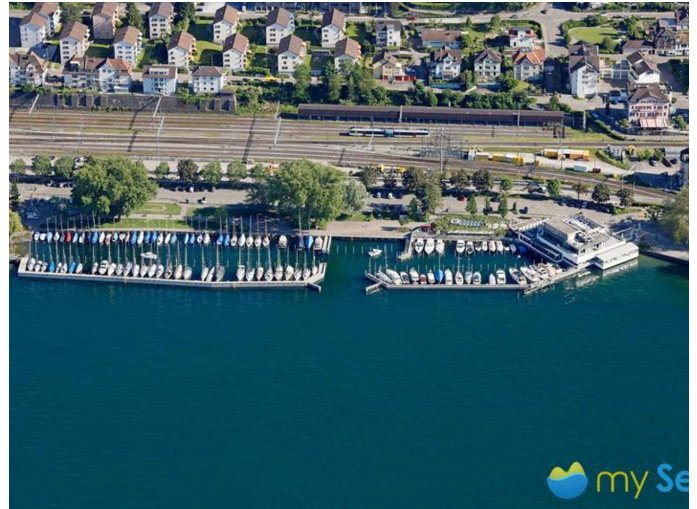

Liegeplätze Hafenliegeplatz in Rorschach

Kategorie	Liegeplatz
Typ	Fester Steg
Hersteller	Liegeplätze
Modell	Hafenliegeplatz in Rorschach
Zustand	neuwertig
Länge	13.75 m
Breite	3.96 m

Beim Kauf eines Nebootes, können wir Ihnen einen der wenigen freien Liegeplätze im Hafen Rorschach anbieten.

Der Hafen befindet sich gegenüber dem Hauptbahnhof und ist schnell zu erreichen.

Passende Bootsmodelle z.Bsp.: Bavaria SR33, Delphia 10, Bavaria Cruiser 34

Parkplätze (Gebührenpflichtig) sind ausreichend vorhanden.