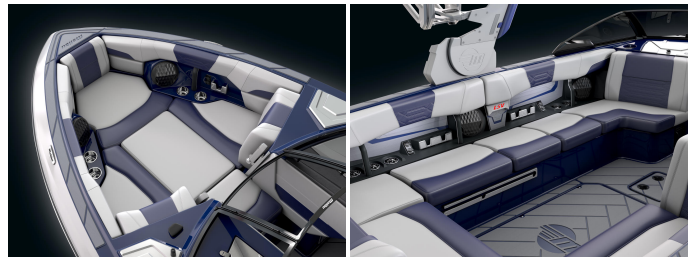

## Malibu 25 LSV

Kategorie	Motorboot
Hersteller	Malibu
Modell	25 LSV
Länge	7.62 m
Gesamtlänge inkl. Badeplattform	8.30 m
Breite	2.59 m
Tiefgang	0.81 m
zugel. Personenzahl	18
Antrieb	Malibu Monsoon M6Di 6.2L Di
Treibstoff	Bleifrei
Motor	Malibu Monsoon
Motorleistung	430 PS
Treibstofftank	389.9 L