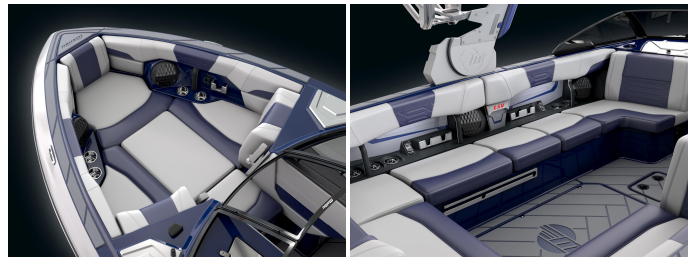

Malibu 25 LSV

Kategorie	Motorboot
Hersteller	Malibu
Modell	25 LSV
Länge	7.62 m
Gesamtlänge inkl. Badeplattform	8.30 m
Breite	2.59 m
Tiefgang	0.81 m
zugel. Personenzahl	18
Antrieb	Malibu Monsoon M6Di 6.2L Di
Treibstoff	Bleifrei
Motor	Malibu Monsoon
Motorleistung	430 PS
Treibstofftank	389.9 L