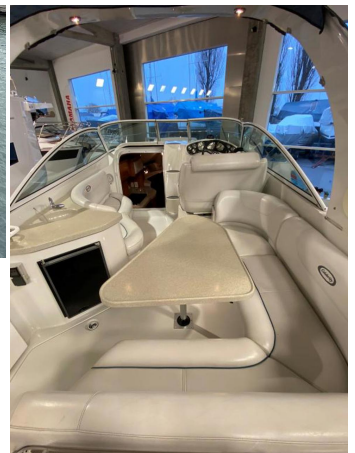

## Celebrity 280 EC

Kategorie	Motorboot
Typ	Motoryacht
Hersteller	Celebrity
Modell	280 EC
Art	Gebrauchtboot
Zustand	gut
Material	Kunststoff GFK
Länge	9.05 m
Breite	2.95 m
Baujahr	2001
zugel. Personenzahl	8
Antrieb	Z-Antrieb
Treibstoff	Diesel
Motor	MerCruiser D7.3 LD-Tronic
Motorleistung	1 x 305 PS / 224 kW
Bodenseezulassung	Ja
Preis (inkl. 8.1% MwSt.)	CHF 79.000.-

DIE PRO NAUTIK AG VERKAUFT DIESE CELEBRITY 280 EC IM KUNDENAUFTRAG!

Diese sehr gut erhaltene Celebrity 280 EC, ist ein tolles Boot mit viel Platz und Komfort mit Wunsch zum Wassersport oder Ausflugsfahrt mit Freunden und Familien. Leinen los und erleben Sie wunderschöne, unvergessliche Stunden auf dem Bodensee.

1. Inverkehrsetzung: 3.2003

AUSSTATTUNG UND ZUBEHÖR:

hydraulische Trimmklappen; kippbares Lenkrad; Trimmanzeiger; Kabinenbeleuchtung; AMF/FM-Radio mit 2 Lautsprechern; Tisch in Kirschbaumholzoptik (Innen) und Aussentisch in Kunststoff (Steinoptik), beide versenkbar zur Liege; Pantrypaket (Kühlschrank/Herd/Spüle), Herd über 230V Landanschluss oder wahlweise Brennsprit; Cockpit-Bodenbeleuchtung; Stehbad mit Toilette und Dusche; Staufächer unter den Sitzen; Vinyl-Dachhimmel / Stoffpolsterung; elektrische Ankerwinde mit Fusstasten auf Deck; 2er Fenderkorb achtern integriert; Getränkehalter; Kühlschrank und Spüle im Cockpit; Suchschweinwerfer auf Deck; Sonnenpolster Bug; hohe und sichere Reling auf Vorschiff; Diverse Fliegengitter für Luke und Fenster; Teilpersenning, Ganzpersenning (Winterpersenning), Camperverdeck mit Seiten-, Front- Heckteilen