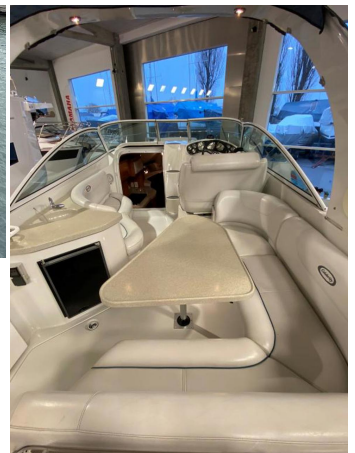

## Celebrity 280 EC

Kategorie	Motorboot
Typ	Motoryacht
Hersteller	Celebrity
Modell	280 EC
Art	Gebrauchtboot
Zustand	gut
Material	Kunststoff GFK
Länge	9.05 m
Breite	2.95 m
Baujahr	2001
zugel. Personenzahl	8
Antrieb	Z-Antrieb
Treibstoff	Diesel
Motor	MerCruiser D7.3 LD-Tronic
Motorleistung	1 x 305 PS / 224 kW
Bodenseezulassung	Ja
Preis (inkl. 8.1% MwSt.)	CHF 79'000.-

DIE PRO NAUTIK AG VERKAUFT DIESE CELEBRITY 280 EC IM KUNDENAUFTRAG!

Diese sehr gut erhaltene Celebrity 280 EC, ist ein tolles Boot mit viel Platz und Komfort mit Wunsch zum Wassersport oder Ausflugsfahrt mit Freunden und Familien. Leinen los und erleben Sie wunderschöne, unvergessliche Stunden auf dem Bodensee.

1. Inverkehrsetzung: 3.2003

AUSSTATTUNG UND ZUBEHÖR:

hydraulische Trimmklappen; kippbares Lenkrad; Trimmanzeiger; Kabinenbeleuchtung; AMF/FM-Radio mit 2 Lautsprechern; Tisch in Kirschbaumholzoptik (Innen) und Aussentisch in Kunststoff (Steinoptik), beide versenkbar zur Liege; Pantrypaket (Kühlschrank/Herd/Spüle), Herd über 230V Landanschluss oder wahlweise Brennsprit; Cockpit-Bodenbeleuchtung; Stehbad mit Toilette und Dusche; Staufächer unter den Sitzen; Vinyl-Dachhimmel / Stoffpolsterung; elektrische Ankerwinde mit Fusstasten auf Deck; 2er Fenderkorb achtern integriert; Getränkehalter; Kühlschrank und Spüle im Cockpit; Suchschweinwerfer auf Deck; Sonnenpolster Bug; hohe und sichere Reling auf Vorschiff; Diverse Fliegengitter für Luke und Fenster; Teilpersenning, Ganzpersenning (Winterpersenning), Camperverdeck mit Seiten-, Front- Heckteilen