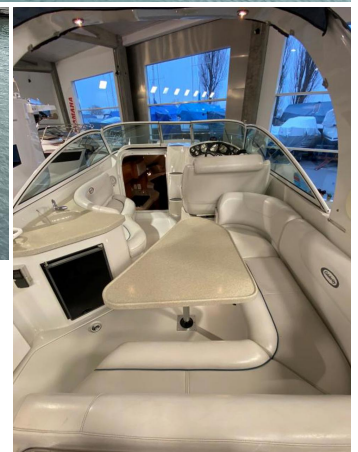

Celebrity 280 EC

Kategorie	Motorboot
Typ	Motoryacht
Hersteller	Celebrity
Modell	280 EC
Art	Gebrauchtboot
Zustand	gut
Material	Kunststoff GFK
Länge	9.05 m
Breite	2.95 m
Baujahr	2001
zugel. Personenzahl	8
Antrieb	Z-Antrieb
Treibstoff	Diesel
Motor	MerCruiser D7.3 LD-Tronic
Motorleistung	1 x 305 PS / 224 kW
Bodenseezulassung	Ja
Preis (inkl. 8.1% MwSt.)	CHF 79'000.-

DIE PRO NAUTIK AG VERKAUFT DIESE CELEBRITY 280 EC IM KUNDENAUFTRAG!

Diese sehr gut erhaltene Celebrity 280 EC, ist ein tolles Boot mit viel Platz und Komfort mit Wunsch zum Wassersport oder Ausflugsfahrt mit Freunden und Familien. Leinen los und erleben Sie wunderschöne, unvergessliche Stunden auf dem Bodensee.

1. Inverkehrsetzung: 3.2003

AUSSTATTUNG UND ZUBEHÖR:

hydraulische Trimmklappen; kippbares Lenkrad; Trimmanzeiger; Kabinenbeleuchtung; AMF/FM-Radio mit 2 Lautsprechern; Tisch in Kirschbaumholzoptik (Innen) und Aussentisch in Kunststoff (Steinoptik), beide versenkbar zur Liege; Pantrypaket (Kühlschrank/Herd/Spüle), Herd über 230V Landanschluss oder wahlweise Brennsprit; Cockpit-Bodenbeleuchtung; Stehbad mit Toilette und Dusche; Staufächer unter den Sitzen; Vinyl-Dachhimmel / Stoffpolsterung; elektrische Ankerwinde mit Fusstasten auf Deck; 2er Fenderkorb achtern integriert; Getränkehalter; Kühlschrank und Spüle im Cockpit; Suchschweinwerfer auf Deck; Sonnenpolster Bug; hohe und sichere Reling auf Vorschiff; Diverse Fliegengitter für Luke und Fenster; Teilpersenning, Ganzpersenning (Winterpersenning), Camperverdeck mit Seiten-, Front- Heckteilen