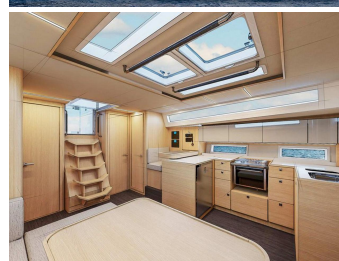

Bavaria C46

Kategorie	Segelboot
Hersteller	Bavaria
Modell	C46
Material	GFK
Länge	13.95 m
Gesamtlänge inkl. Badeplattform	14.86 m
Breite	4.70 m
Tiefgang	2.30 m
Verdrängung	9'070 kg
Gross-Segel	AS 115 m ²