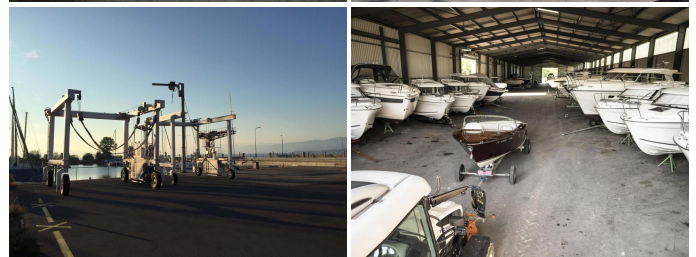

Liegeplätze Winterlager in der Halle

Kategorie	Liegeplatz
Typ	Halle unbeheizt
Hersteller	Liegeplätze
Modell	Winterlager in der Halle
Länge	15.00 m
Breite	5.00 m

Ein Schiff ist zwar nur im Wasser so richtig in seinem Element. Doch sogar Schiffe mögen es, wenn sie gelegentlich ins Trockene gebracht werden. Und was sie ganz besonders schätzen: Grosse Sorgfalt und eine liebevolle Pflege.

Mit zwei Travel-Lifts, verschiedenen Lager-Optionen und einer erfahrenen Crew können wir Ihr Schiff schonend, schnell und sicher Aus- und Einwassern. Damit bleibt mehr Zeit für einen umfassenden Winterservice, massgeschneidert auf Ihre Wünsche und Anliegen.