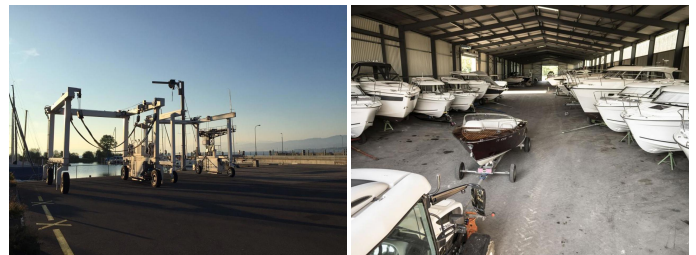

Liegeplätze Winterlager in der Halle

Kategorie	Liegeplatz
Typ	Halle unbeheizt
Hersteller	Liegeplätze
Modell	Winterlager in der Halle
Länge	15.00 m
Breite	5.00 m

Ein Schiff ist zwar nur im Wasser so richtig in seinem Element. Doch sogar Schiffe mögen es, wenn sie gelegentlich ins Trockene gebracht werden. Und was sie ganz besonders schätzen: Grosse Sorgfalt und eine liebevolle Pflege.

Mit zwei Travel-Lifts, verschiedenen Lager-Optionen und einer erfahrenen Crew können wir Ihr Schiff schonend, schnell und sicher Aus- und Einwassern. Damit bleibt mehr Zeit für einen umfassenden Winterservice, massgeschneidert auf Ihre Wünsche und Anliegen.